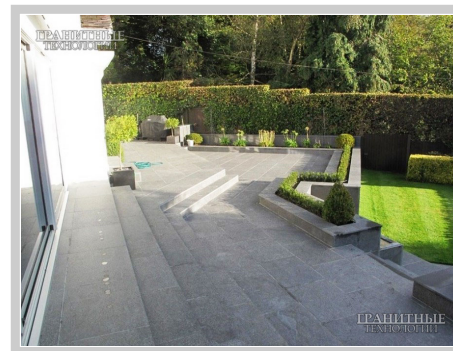

Часы работы:

09.00-17.00

[Адреса и схемы проезда](#)

[Смотреть все фото с данным камнем](#)

А еще из этого гранита мы делаем [брусчатку](#):

200x100x30,
200x100x50,
термообработанная
от ~~3938р.~~
3151р. за кв.м