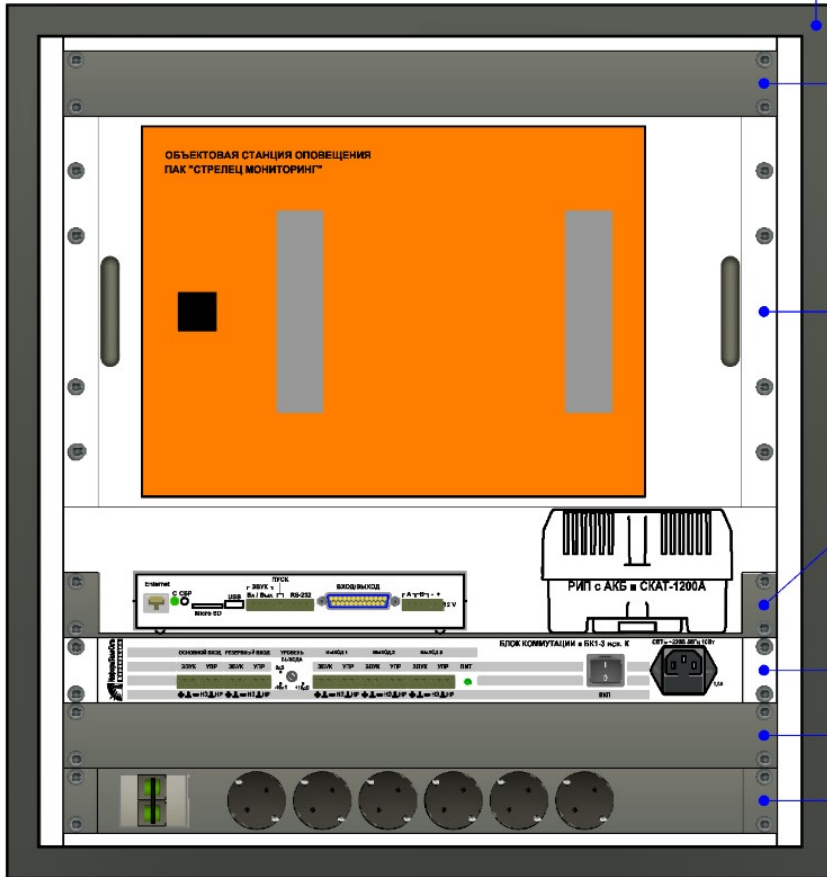

12U
11U
10U
9U
8U
7U
6U
5U
4U
3U
2U
1U

Шкаф устройство сопряжения с РСО г. Москвы, УС-1

Фальш-панель, 19", 1U

Комплект КТСО на кронштейне 19", 5U
ОС ПАК "Стрелец мониторинг" с блоком оповещения БСМС-VT

Комплект АПУ на полке, 19", 1U
блок П166Ц БУУ-02 с РИП 220В/12В и АКБ 1,2Ач

Блок коммутации БК1-3 исп. К, 19", 1U

Фальш-панель, 19", 1U

Блок на 6 розеток "евро", 19", 1U с автоматическим выключателем на 6 А